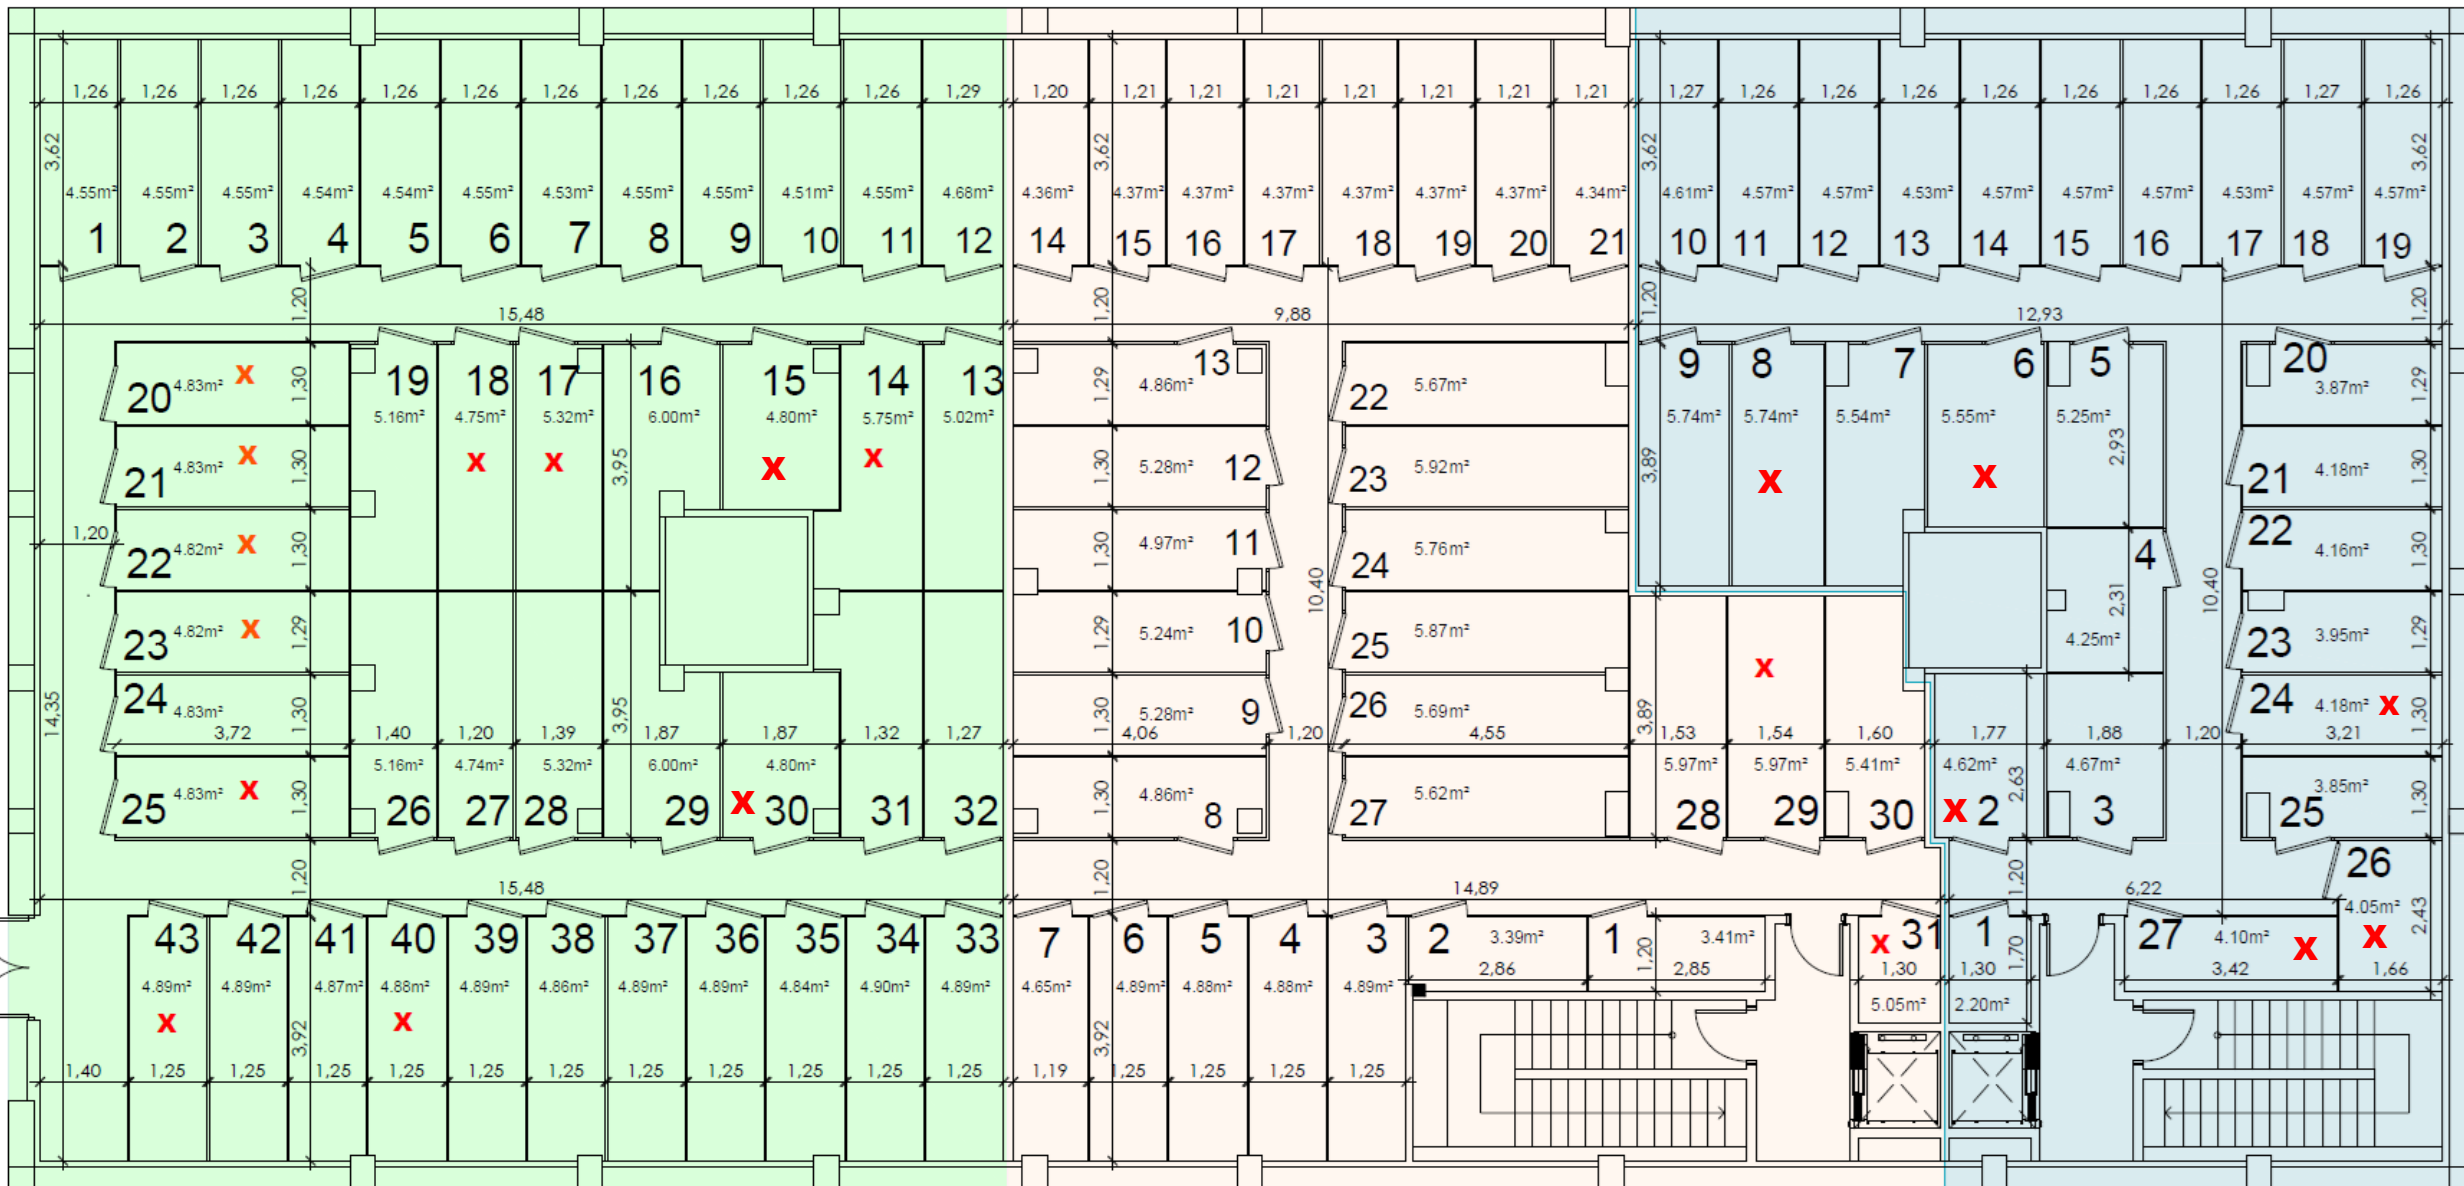

ZONA 1

SUPERFICIE
ZONA 1 = 300m²

ZONA 2

SUPERFICIE
ZONA 2 = 290m²

ZONA 3

SUPERFICIE
ZONA 3 = 262m²

ZONA 1

| TRASTERO | SUPERFICIE M2 | PRECIO |
|-----------------|----------------------|---------------|
| 1 | 4,55 | 13.650 € |
| 2 | 4,55 | 13.650 € |
| 3 | 4,55 | 13.650 € |
| 4 | 4,54 | 13.620 € |
| 5 | 4,54 | 13.620 € |
| 6 | 4,55 | 13.650 € |
| 7 | 4,53 | 13.590 € |
| 8 | 4,55 | 13.650 € |
| 9 | 4,55 | 13.650 € |
| 10 | 4,51 | 13.530 € |
| 11 | 4,55 | 13.650 € |
| 12 | 4,68 | 14.040 € |
| 13 | 5,02 | 15.060 € |
| 14 | 5,75 | 17.250 € |
| 15 | 4,80 | 14.400 € |
| 16 | 6,00 | 18.000 € |
| 17 | 5,32 | 15.960 € |
| 18 | 4,75 | 14.250 € |
| 19 | 5,16 | 15.480 € |
| 20 | 4,83 | 14.490 € |
| 21 | 4,83 | 14.490 € |
| 22 | 4,82 | 14.460 € |
| 23 | 4,82 | 14.460 € |
| 24 | 4,83 | 14.490 € |
| 25 | 4,83 | 14.490 € |
| 26 | 5,16 | 15.480 € |
| 27 | 4,74 | 14.220 € |
| 28 | 5,32 | 15.960 € |
| 29 | 6,00 | 18.000 € |
| 30 | 4,80 | 14.400 € |
| 31 | 4,90 | 14.700 € |
| 32 | 4,75 | 14.250 € |
| 33 | 4,89 | 14.670 € |
| 34 | 4,90 | 14.700 € |
| 35 | 4,84 | 14.520 € |
| 36 | 4,89 | 14.670 € |
| 37 | 4,89 | 14.670 € |
| 38 | 4,86 | 14.580 € |
| 39 | 4,59 | 13.770 € |
| 40 | 4,88 | 14.640 € |
| 41 | 4,87 | 14.610 € |
| 42 | 4,89 | 14.670 € |
| 43 | 4,89 | 14.670 € |